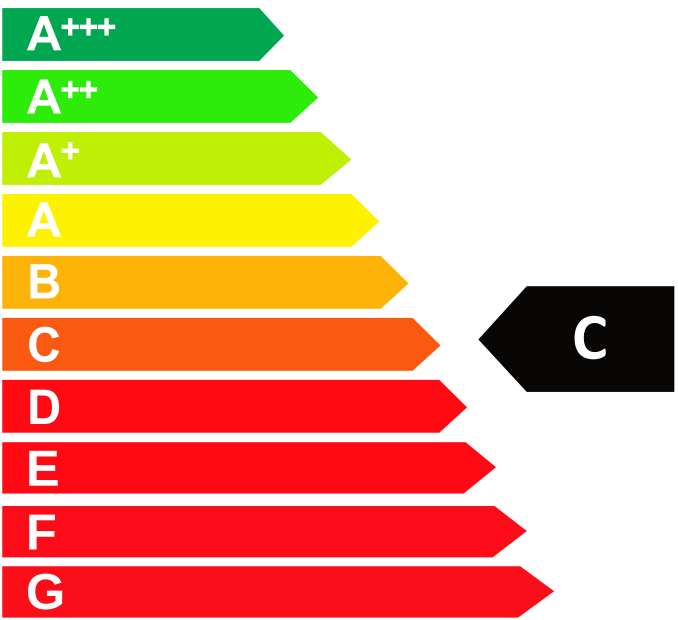

ENERG Y IJA
 енергия · ενεργεια IE IA

COOL HEAD

QRG 3200

ENERGIA · ЕНЕРГИЯ
 ΕΝΕΡΓΕΙΑ · ENERGIJA
 ENERGY · ENERGIE · ENERGI

1077
 kWh/annum

253 L

- L

4
 30°C-55%