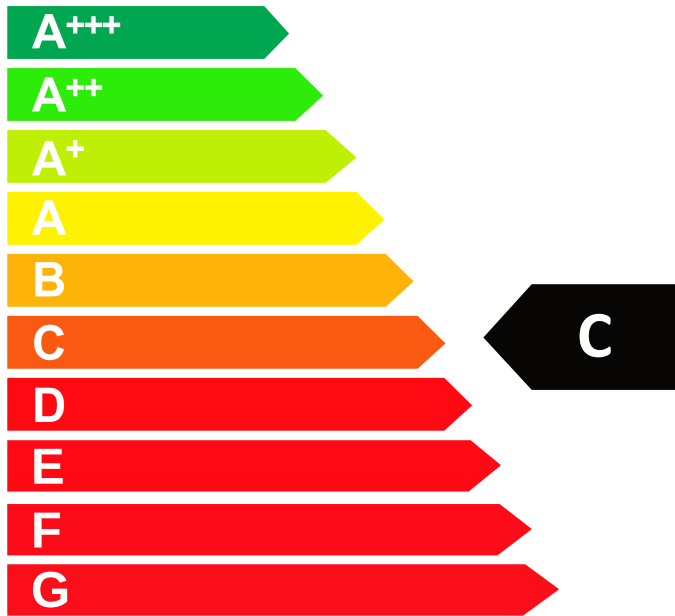

**ENERG**  
енергия · ενεργεια

Y IJA  
IE IA

 **COOL HEAD**

**QRG 4200**

ENERGIA · ЕНЕРГИЯ  
ΕΝΕΡΓΕΙΑ · ENERGIJA  
ENERGY · ENERGIE · ENERGI

**1216**  
kWh/annum

  
**338** L

  
- L

  
**4**  
30°C-55%

2015/1094-IV