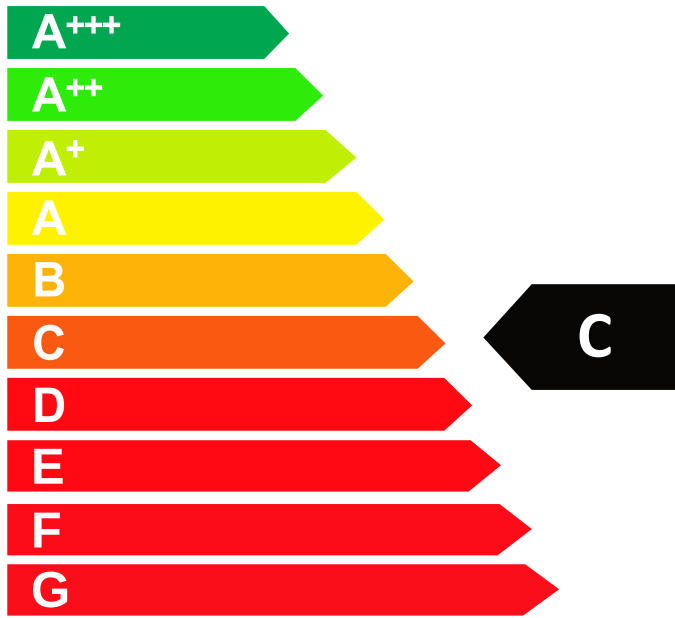

ENERG
енергия · ενεργεια

Y IJA
IE IA

 **COOL HEAD**

SR 3200

ENERGIA · ЕНЕРГИЯ
ΕΝΕΡΓΕΙΑ · ENERGIJA
ENERGY · ENERGIE · ENERGI

1080
kWh/annum

203 L

- L

4
30°C-55%

2015/1094-IV