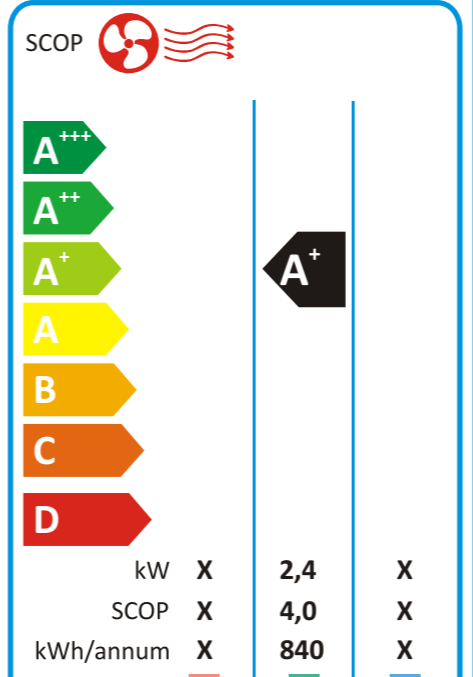

ENERG Y IJA
енергия · ενεργεια IE IA

daitso
Eurofred S.A.

DOS-9KDT-2

SEER

kW **2,6**
SEER **6,1**
kWh/annum **149**

SCOP

kW X **2,4** X
SCOP X **4,0** X
kWh/annum X **840** X

ENERGIA · ЕНЕРГИЯ · ΕΝΕΡΓΕΙΑ · ENERGIJA · ENERGY · ENERGIE · ENERGI
626/2011

daitsu
Eurofred S.A.

DOS-12KDT-2

ENERGIA · ЕНЕРГИЯ · ΕΝΕΡΓΕΙΑ · ENERGIJA · ENERGY · ENERGIE · ENERGI
626/2011

daitsu
Eurofred S.A.

DOS-18KDT-2

SEER

A⁺⁺

kw 5,1
SEER 6,1
kWh/annum 293

SCOP

A⁺

kw	X	3,8	X
SCOP	X	4,0	X
kWh/annum	X	1330	X

56dB

65dB

ENERGIA · ENERGIЯ · ENERΓΕΙΑ · ENERGIJA · ENERGY · ENERGIE · ENERGI
626/2011

daitsu
Eurofred S.A.

DOS-24KDT-2