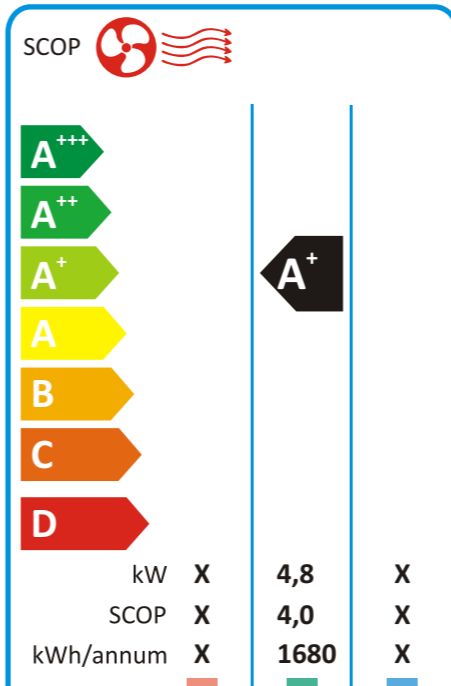

ENERGIA · ЕНЕРГИЯ · ΕΝΕΡΓΕΙΑ · ENERGIJA · ENERGY · ENERGIE · ENERGI
626/2011