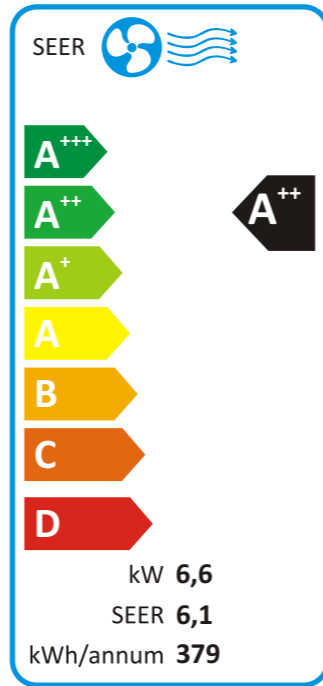

ENERGIA · ЕНЕРГИЯ · ΕΝΕΡΓΕΙΑ · ENERGIJA · ENERGY · ENERGIE · ENERGI
626/2011