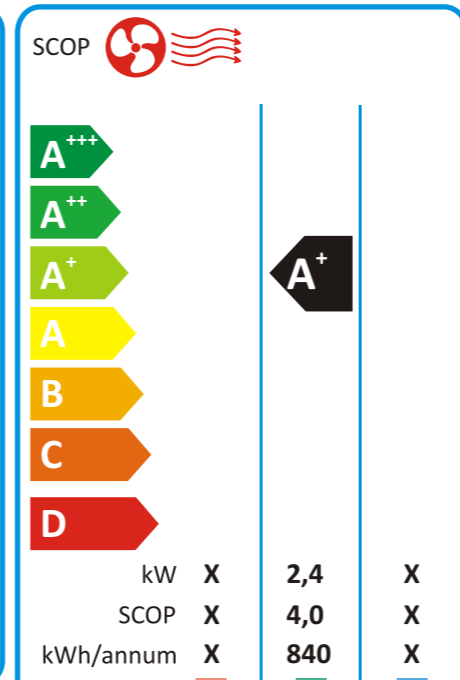

ENERG Y IJA
енергия · ενεργεια IE IA

daitso
Eurofred S.A.

DOS-9KDR-2

ENERGIA · ЕНЕРГИЯ · ΕΝΕΡΓΕΙΑ · ENERGIJA · ENERGY · ENERGIE · ENERGI
626/2011