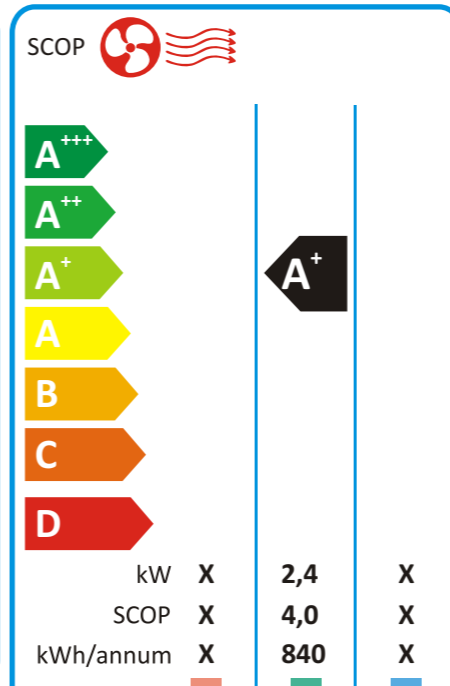

ENERG Y IJA
енергия · ενεργεια
IE IA

daitsu
Eurofred S.A.

DOS-12KDR-2

ENERGIA · ЕНЕРГИЯ · ΕΝΕΡΓΕΙΑ · ENERGIJA · ENERGY · ENERGIE · ENERGI
626/2011