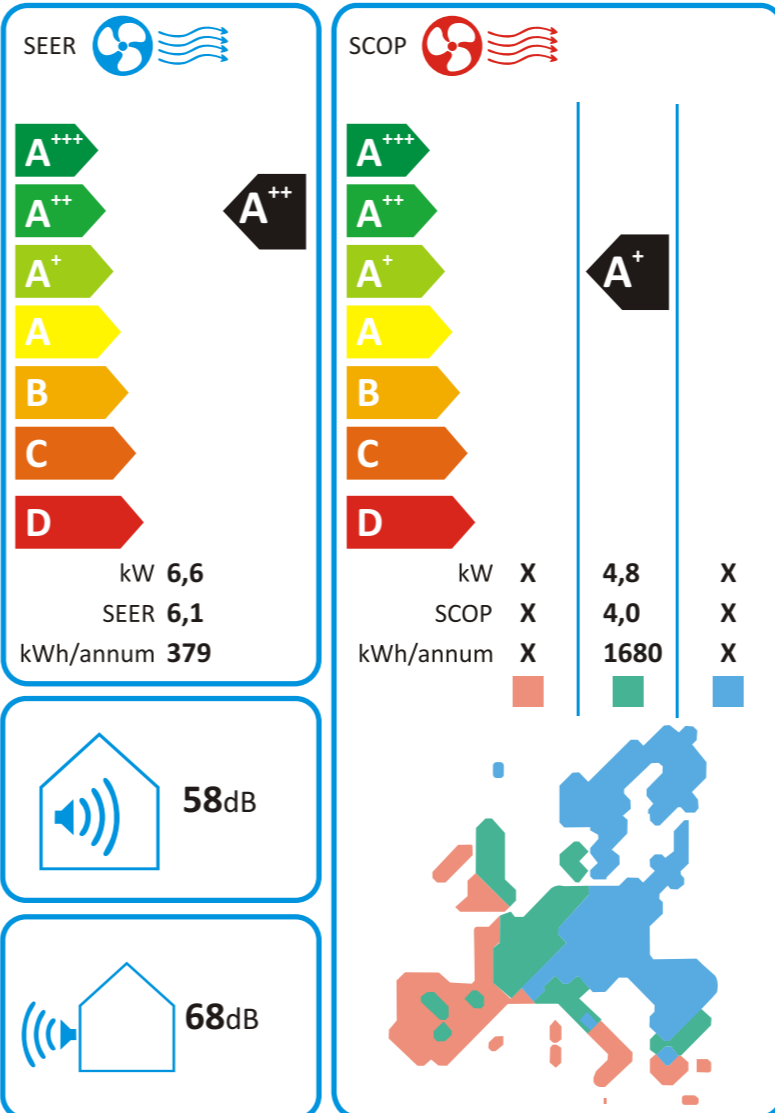

ENERG Y IJA
енергия · ενεργεια IE IA

daitso
Eurofred S.A.

DOS-9KDT-2

SEER

kW **2,6**
SEER **6,1**
kWh/annum **149**

SCOP

kW X **2,4** X
SCOP X **4,0** X
kWh/annum X **840** X

ENERGIA · ЕНЕРГИЯ · ΕΝΕΡΓΕΙΑ · ENERGIJA · ENERGY · ENERGIE · ENERGI
626/2011

daitsu
Eurofred S.A.

DOS-12KDT-2

ENERGIA · ЕНЕРГИЯ · ΕΝΕΡΓΕΙΑ · ENERGIJA · ENERGY · ENERGIE · ENERGI
626/2011

daitsu
Eurofred S.A.

DOS-18KDT-2

SEER

A⁺⁺

kw 5,1
SEER 6,1
kWh/annum 293

SCOP

A⁺

kw	X	3,8	X
SCOP	X	4,0	X
kWh/annum	X	1330	X

56dB

65dB

ENERGIA · ENERGIЯ · ENERΓΕΙΑ · ENERGIJA · ENERGY · ENERGIE · ENERGI
626/2011

daitsu
Eurofred S.A.

DOS-24KDT-2

ENERGIA · ЕНЕРГИЯ · ΕΝΕΡΓΕΙΑ · ENERGIJA · ENERGY · ENERGIE · ENERGI
626/2011

ENERG Y IJA
енергия · ενεργεια IE IA

daitso
Eurofred S.A.

DOS-9KDR-2

ENERGIA · ЕНЕРГИЯ · ΕΝΕΡΓΕΙΑ · ENERGIJA · ENERGY · ENERGIE · ENERGI
626/2011