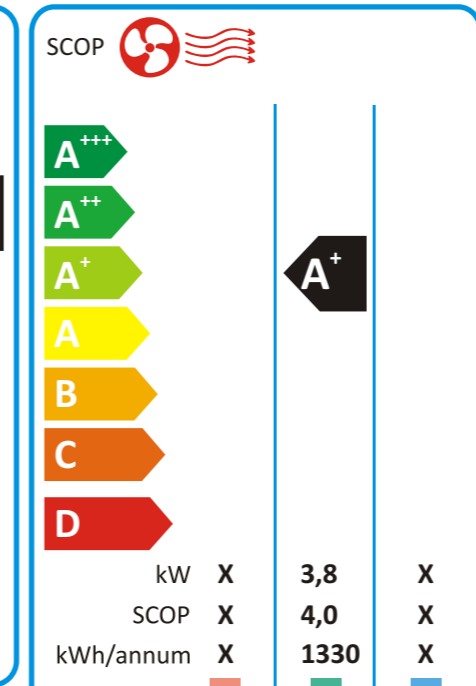

ENERG Y IJA
енергия · ενεργεια IE IA

daitso
Eurofred S.A.

DOS-9KDT-2

SEER

kW **2,6**
SEER **6,1**
kWh/annum **149**

SCOP

kW X **2,4** X
SCOP X **4,0** X
kWh/annum X **840** X

ENERGIA · ЕНЕРГИЯ · ΕΝΕΡΓΕΙΑ · ENERGIJA · ENERGY · ENERGIE · ENERGI
626/2011

daitsu
Eurofred S.A.

DOS-12KDT-2

ENERGIA · ЕНЕРГИЯ · ΕΝΕΡΓΕΙΑ · ENERGIJA · ENERGY · ENERGIE · ENERGI
626/2011

daitsu
Eurofred S.A.

DOS-18KDT-2

SEER

A⁺⁺

kw 5,1
SEER 6,1
kWh/annum 293

SCOP

A⁺

kw	X	3,8	X
SCOP	X	4,0	X
kWh/annum	X	1330	X

56dB

65dB

ENERGIA · ENERGIЯ · ENERΓΕΙΑ · ENERGIJA · ENERGY · ENERGIE · ENERGI
626/2011

daitsu
Eurofred S.A.

DOS-24KDT-2

ENERG Y IJA
енергия · ενεργεια
IE IA

daitsu
Eurofred S.A.

DOS-12KDR-2

ENERGIA · ЕНЕРГИЯ · ΕΝΕΡΓΕΙΑ · ENERGIJA · ENERGY · ENERGIE · ENERGI
626/2011

ENERG Y IJA
енергия · ενεργεια IE IA

daitso
Eurofred S.A.

DOS-18KDR-2