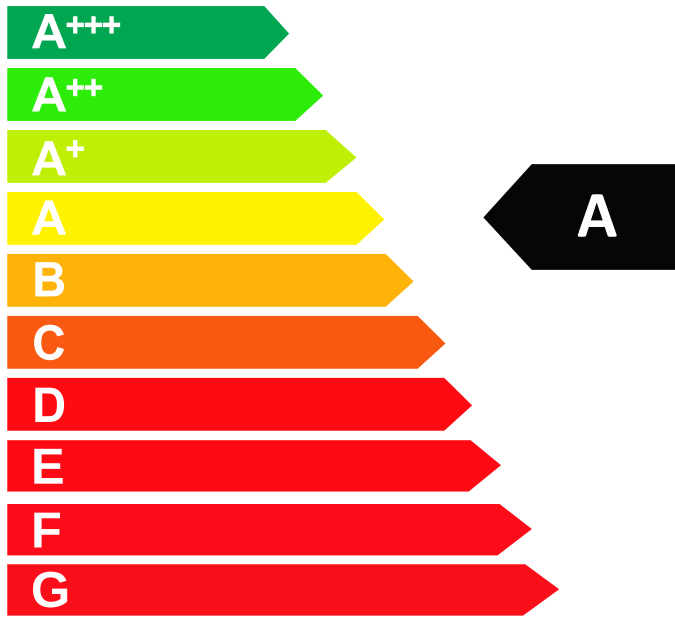

ENERG
енергия · ενεργεια

Y IJA
IE IA

COOL HEAD

CNX 4

ENERGIA · ЕНЕРГИЯ
ΕΝΕΡΓΕΙΑ · ENERGIJA
ENERGY · ENERGIE · ENERGI

630
kWh/annum

- L

219 L

3
25°C-60%

2015/1094-IV