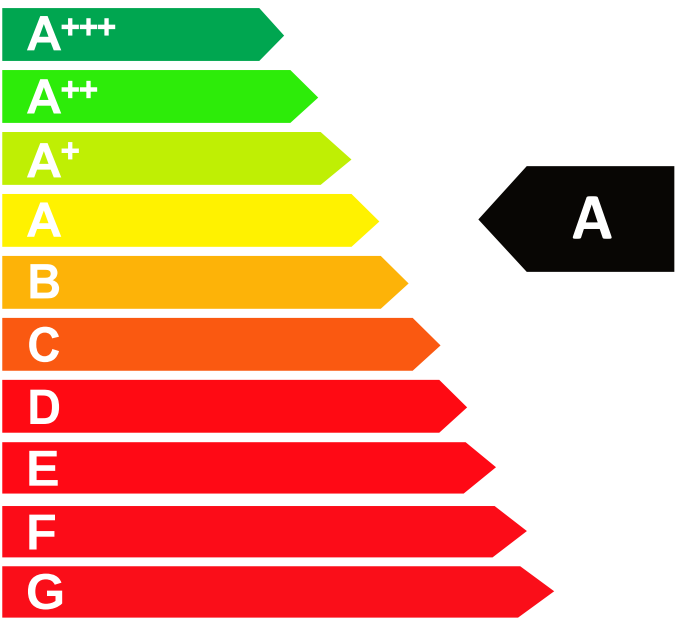

ENERG Y IJA
 енергия · ενεργεια IE IA

COOL HEAD

CN 4

ENERGIA · ЕНЕРГИЯ
 ΕΝΕΡΓΕΙΑ · ENERGIJA
 ENERGY · ENERGIE · ENERGI

630
 kWh/annum

- L

219 L

3
 25°C-60%