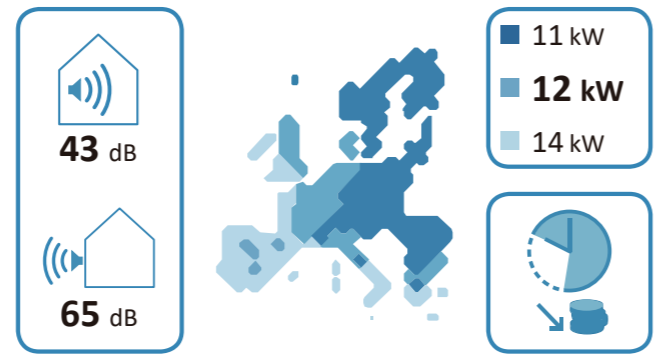

daitsu AOWD-SPACEII-140T
 WITD-AQUATANK HP-200L

daitsu AOWD-SPACEII-140T
 WITD-AQUATANK HP-300L