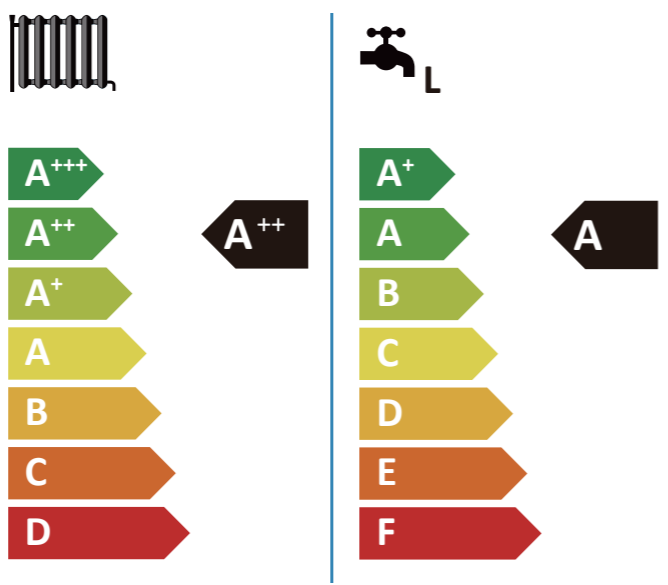

daitsu AOWD-SPACEII-140T
 WITD-AQUATANK HP-200L

daitsu AOWD-SPACEII-140T
 WITD-AQUATANK HP-300L