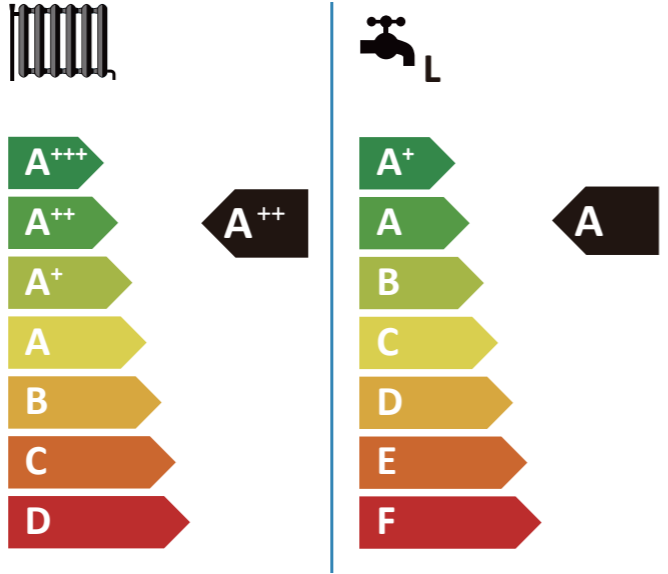

**daitsu** AOWD-SPACEII-40  
 WITD-AQUATANK HP-200L

**daitsu** AOWD-SPACEII-40  
 WITD-AQUATANK HP-300L