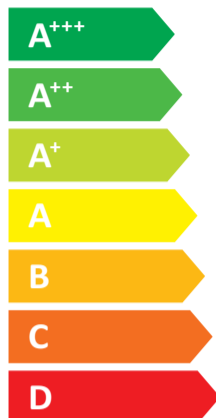

**ENERG**  
енергия · ενέργεια

**daitso**  
Eurofred S.A.

Model  
URBAN\_AOWD\_22

55°C

35°C

2019

811/2013

62229977233