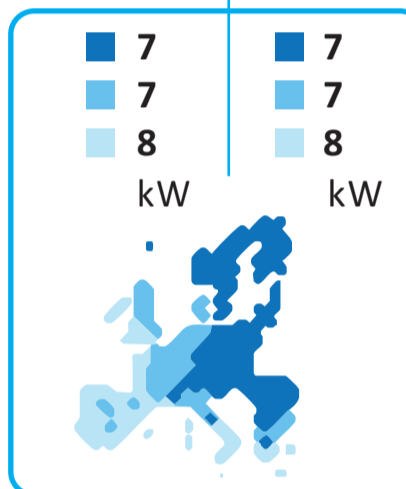

**ENERG**  
енергия · ενέργεια

**daitso**  
Eurofred S.A.

Model  
URBAN\_AOWD\_22

55°C

35°C

2019

811/2013

62229977233