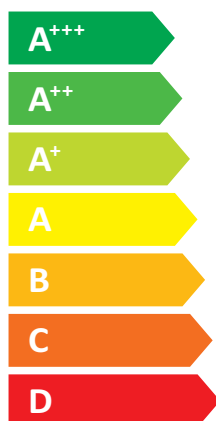

**ENERG**  
енергия · ενέργεια

**daitsu**  
Eurofred S.A.

Model  
URBAN\_AOWD\_18

55°C

35°C

2019

811/2013

62229977231