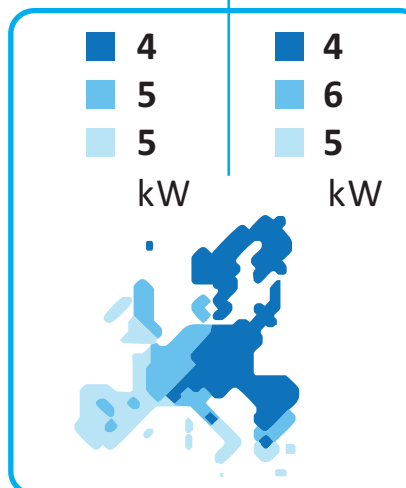

**ENERG**  
енергия · ενέργεια

**daitsu**  
Eurofred S.A.

Model  
URBAN\_AOWD\_18

55°C

35°C

2019

811/2013

62229977231