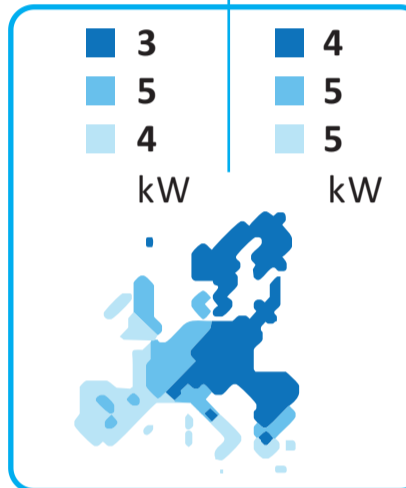

**ENERG**  
енергия · ενέργεια

Y IJA  
IE IA

**daitsu**  
Eurofred S.A.

Model  
URBAN\_AOWD\_14

55°C

35°C

2019

811/2013