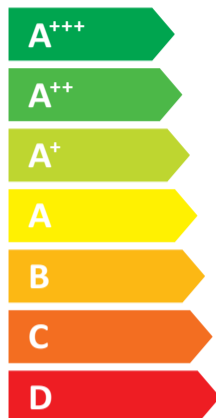

**ENERG**  
енергия · ενέργεια

Y IJA  
IE IA

**daitsu**  
Eurofred S.A.

Model  
URBAN\_AOWD\_14

55°C

35°C

2019

811/2013