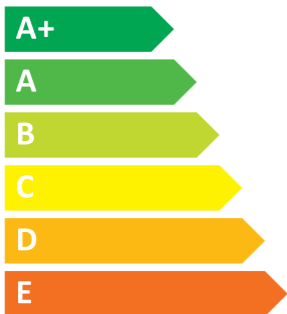

ENERG
енергия · ενεργεια

dzitsu

RHR 200
Control Local

49
dB

200 m³/h