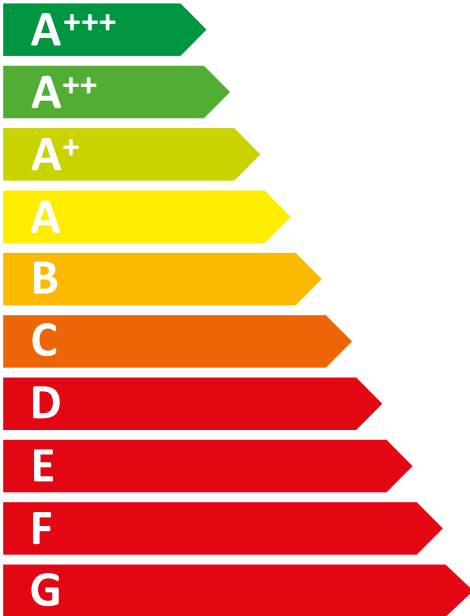

ENERG
енергия · ενεργεια

TEFCOLD

TFW375F

ENERGIA · ЕНЕРГИЯ · ΕΝΕΡΓΕΙΑ
ENERGIJA · ENERGY · ENERGIE
ENERGI

337
kWh/annum

x168

40 dB

2010/1060