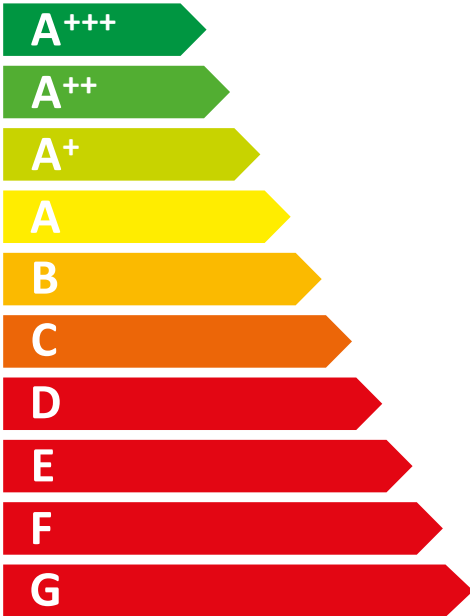

ENERG
енергия · ενεργεια

TEFCOLD 

TFW265-2F

ENERGIA · ЕНЕРГИЯ · ΕΝΕΡΓΕΙΑ
ENERGIJA · ENERGY · ENERGIE
ENERGI

277
kWh/annum

x110

40 dB

2010/1060