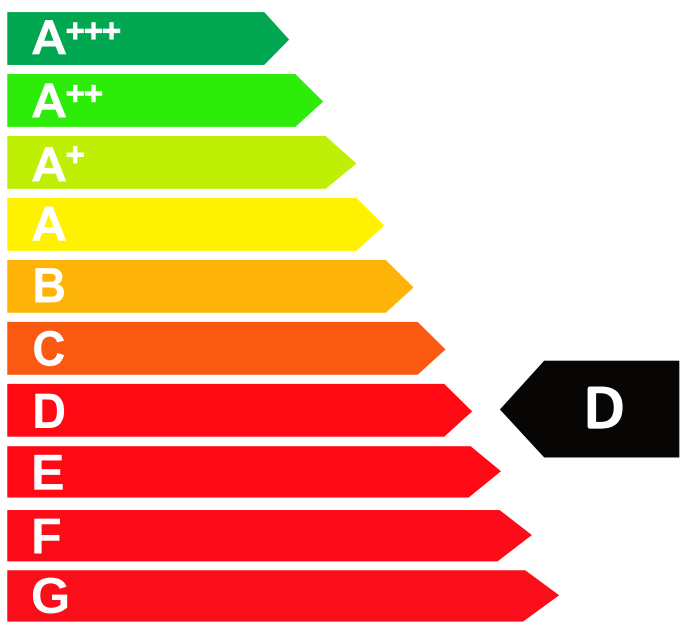

ENERG
енергия · ενεργεια

Y IJA
IE IA

COOL HEAD

SR 4200

ENERGIA · ЕНЕРГИЯ
ΕΝΕΡΓΕΙΑ · ENERGIJA
ENERGY · ENERGIE · ENERGI

1278
kWh/annum

272 L

- L

4
30°C-55%

2015/1094-IV