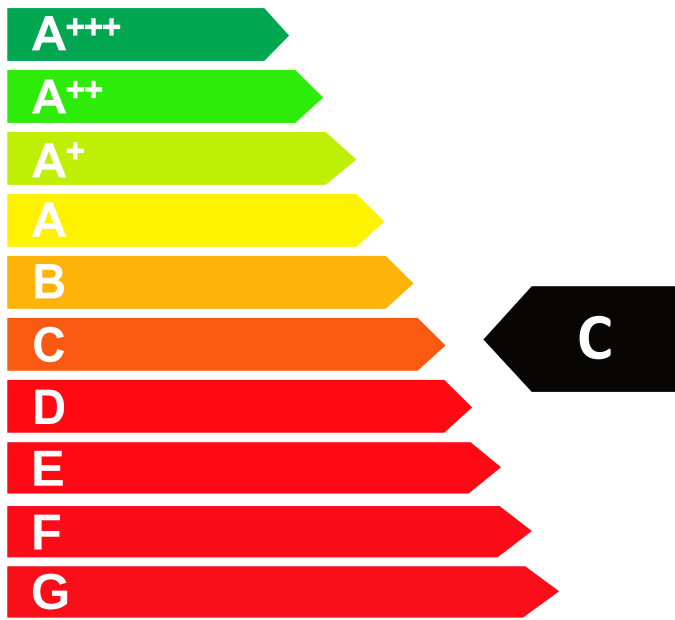

ENERG
енергия · ενεργεια

Y IJA
IE IA

COOL HEAD

SR 3200

ENERGIA · ЕНЕРГИЯ
ΕΝΕΡΓΕΙΑ · ENERGIJA
ENERGY · ENERGIE · ENERGI

1080
kWh/annum

203 L

- L

4
30°C-55%

2015/1094-IV