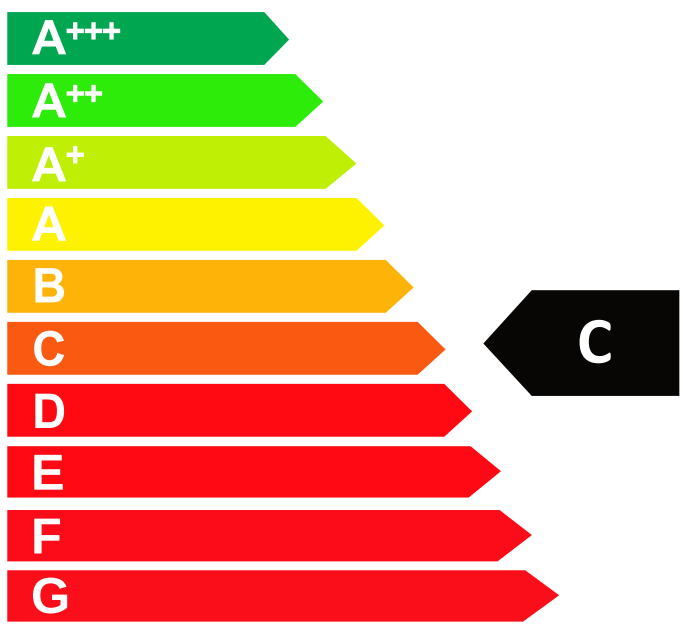

ENERG
енергия · ενεργεια

Y IJA
IE IA

COOL HEAD

SR 3100

ENERGIA · ЕНЕРГИЯ
ΕΝΕΡΓΕΙΑ · ENERGIJA
ENERGY · ENERGIE · ENERGI

1080
kWh/annum

203 L

- L

4
30°C-55%

2015/1094-IV