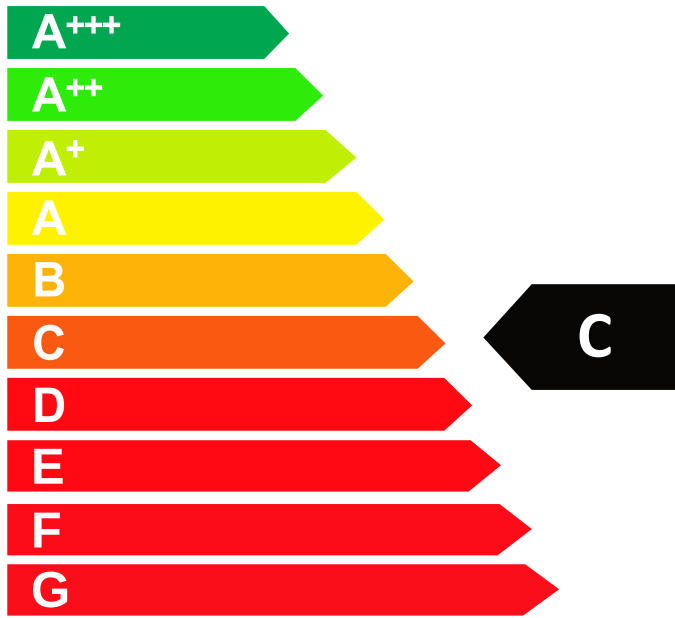

ENERG
енергия · ενεργεια

Y IJA
IE IA

COOL HEAD

PA 3200

ENERGIA · ЕНЕРГИЯ
ΕΝΕΡΓΕΙΑ · ENERGIJA
ENERGY · ENERGIE · ENERGI

923
kWh/annum

371 L

- L

4
30°C-55%

2015/1094-IV