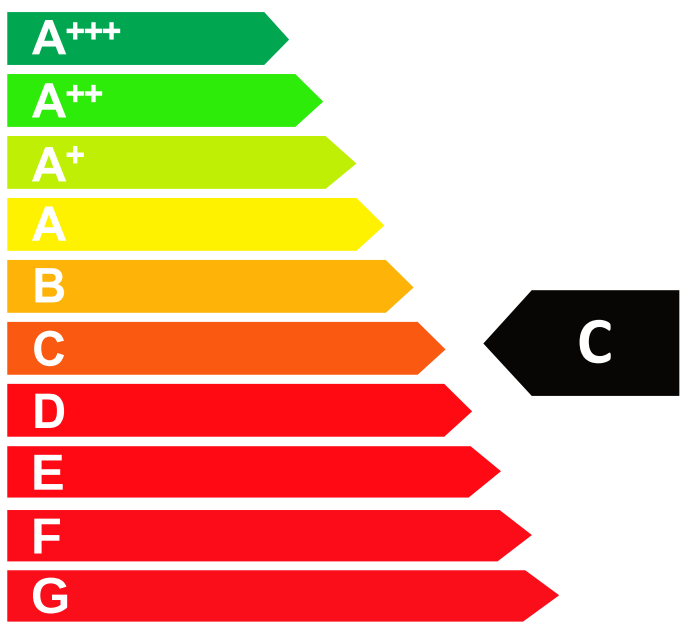

ENERG
енергия · ενεργεια

Y IJA
IE IA

COOL HEAD

PA 2200

ENERGIA · ЕНЕРГИЯ
ΕΝΕΡΓΕΙΑ · ENERGIJA
ENERGY · ENERGIE · ENERGI

759
kWh/annum

248 L

- L

4
30°C-55%

2015/1094-IV