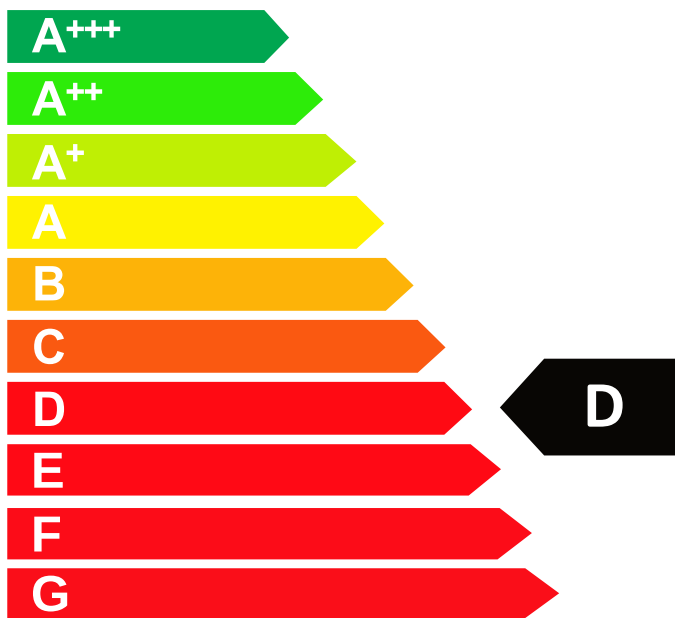

ENERG

енергия · ενεργεια

Y IJA

IE IA

 COOL HEAD

QN 4100

ENERGIA · ЕНЕРГИЯ
ΕΝΕΡΓΕΙΑ · ENERGIJA
ENERGY · ENERGIE · ENERGI

2832

kWh/annum

- L

338 L

4

30°C-55%

2015/1094-IV