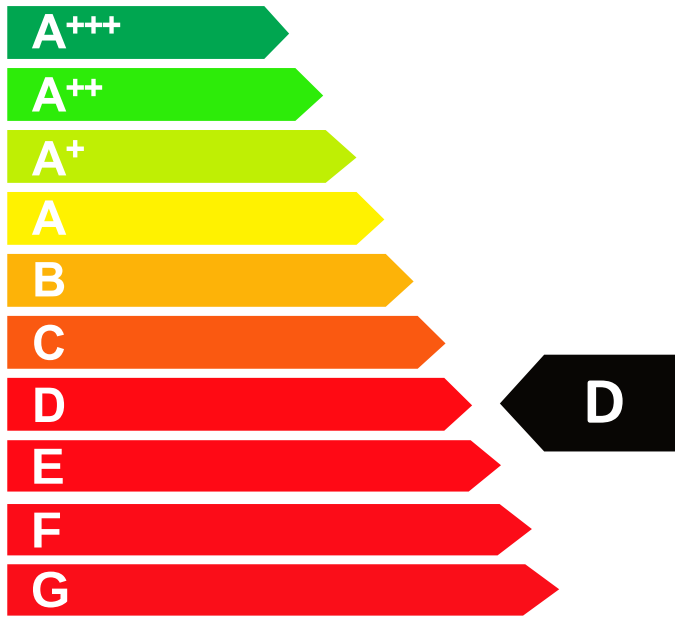

ENERG
енергия · ενεργεια

Y IJA
IE IA

 **COOL HEAD**

QN 2200

ENERGIA · ЕНЕРГИЯ
ΕΝΕΡΓΕΙΑ · ENERGIJA
ENERGY · ENERGIE · ENERGI

2234
kWh/annum

- L

169 L

4
30°C-55%

2015/1094-IV