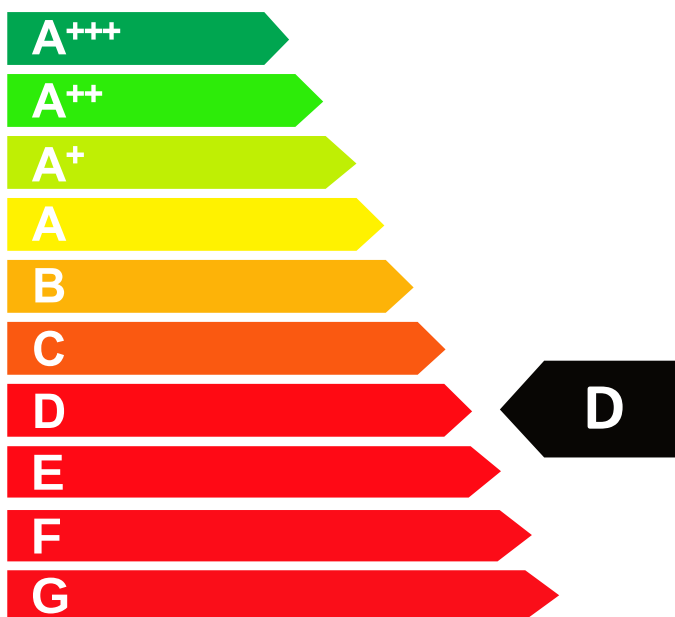

ENERG

енергия · ενεργεια

Y IJA

IE IA

 COOL HEAD

QR 4100

ENERGIA · ЕНЕРГИЯ
ΕΝΕΡΓΕΙΑ · ENERGIJA
ENERGY · ENERGIE · ENERGI

1387

kWh/annum

338 L

- L

4
30°C-55%

2015/1094-IV