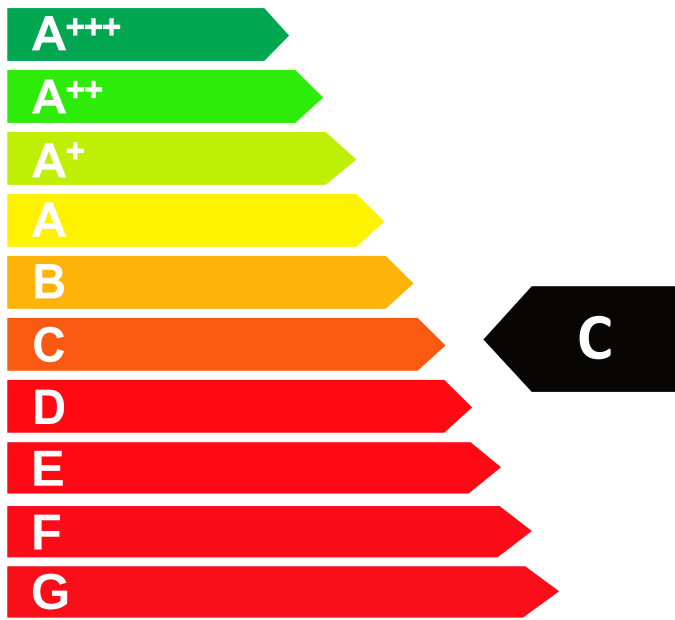

ENERG
енергия · ενεργεια

Y IJA
IE IA

 **COOL HEAD**

QR 3200

ENERGIA · ЕНЕРГИЯ
ΕΝΕΡΓΕΙΑ · ENERGIJA
ENERGY · ENERGIE · ENERGI

1077
kWh/annum

253 L

- L

4
30°C-55%

2015/1094-IV