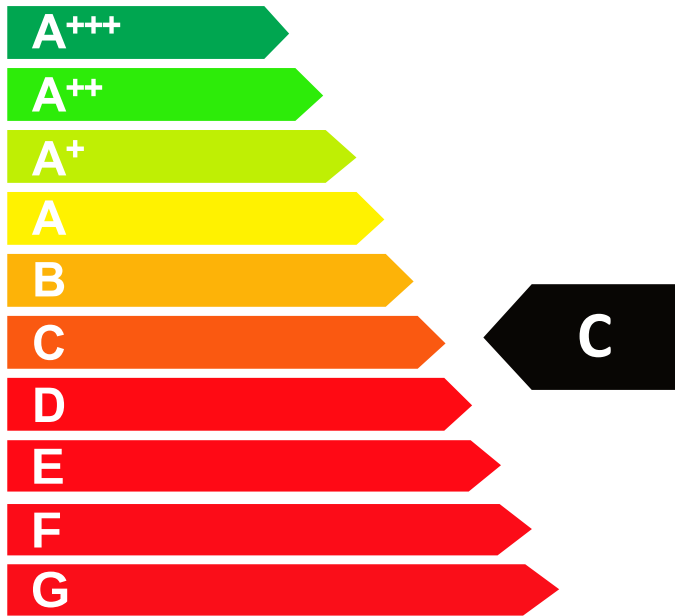

ENERG
енергия · ενεργεια

Y IJA
IE IA

COOL HEAD

QR 3100

ENERGIA · ЕНЕРГИЯ
ΕΝΕΡΓΕΙΑ · ENERGIJA
ENERGY · ENERGIE · ENERGI

1077
kWh/annum

253 L

- L

4
30°C-55%

2015/1094-IV