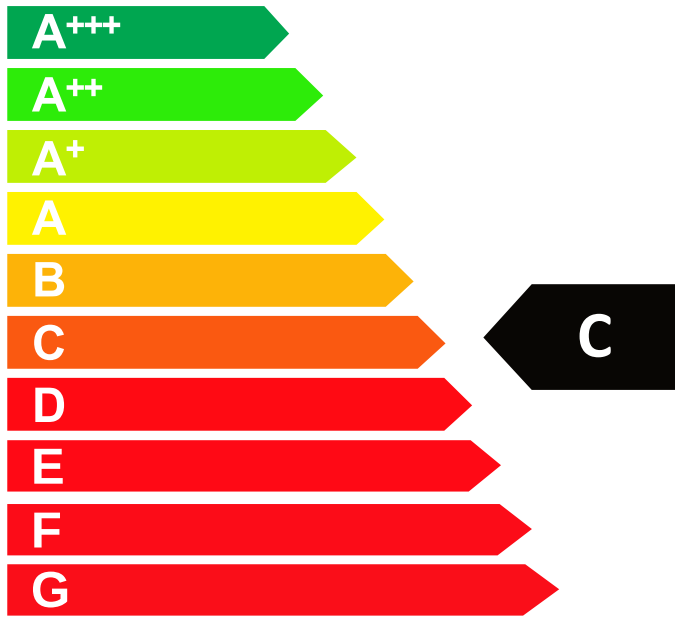

**ENERG**  
енергия · ενεργεια

Y IJA  
IE IA

 **COOL HEAD**

**QR 2200**

ENERGIA · ЕНЕРГИЯ  
ΕΝΕΡΓΕΙΑ · ENERGIJA  
ENERGY · ENERGIE · ENERGI

**913**  
kWh/annum

  
**169** L

  
- L

  
**4**  
30°C-55%

2015/1094-IV