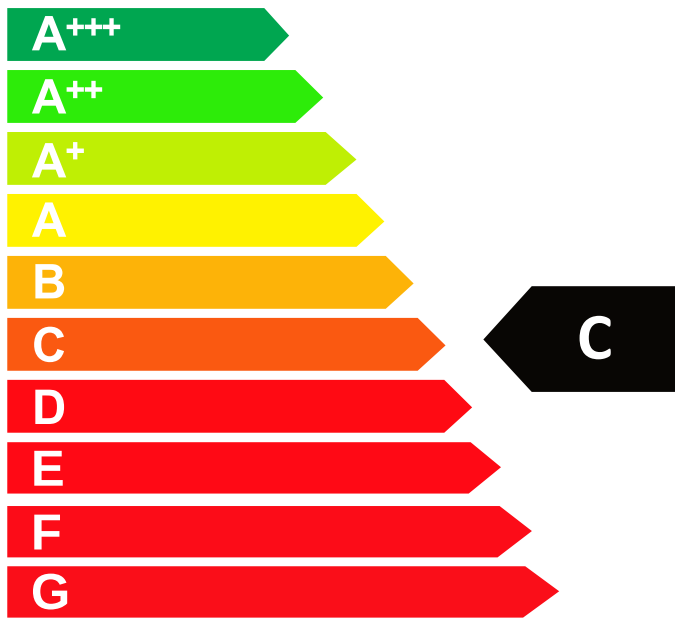

ENERG
енергия · ενεργεια

Y IJA
IE IA

COOL HEAD

QR 2100

ENERGIA · ЕНЕРГИЯ
ΕΝΕΡΓΕΙΑ · ENERGIJA
ENERGY · ENERGIE · ENERGI

913
kWh/annum

169 L

- L

4
30°C-55%

2015/1094-IV