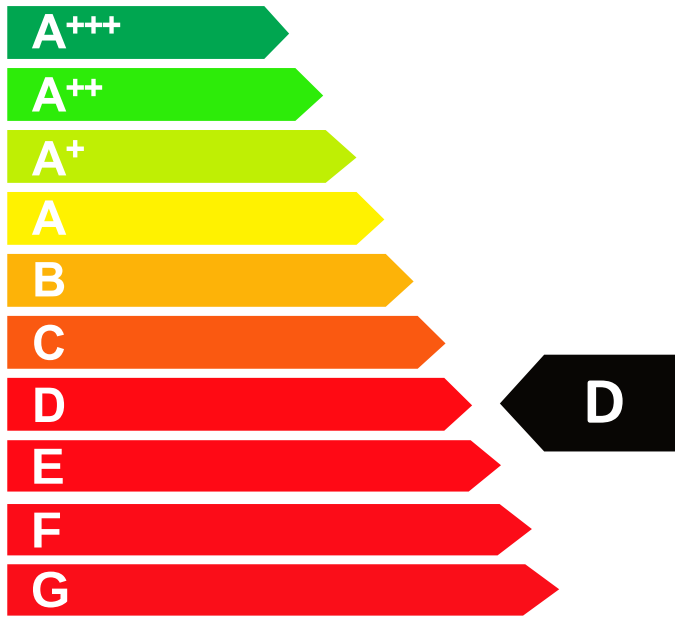

**ENERG**  
енергия · ενέργεια

Y IJA  
IE IA

 **COOL HEAD**

**SF 4100**

ENERGIA · ЕНЕРГИЯ  
ΕΝΕΡΓΕΙΑ · ENERGIJA  
ENERGY · ENERGIE · ENERGI

**1829**  
kWh/annum

  
- L

  
**272** L

  
**4**  
30°C-55%

2015/1094-IV