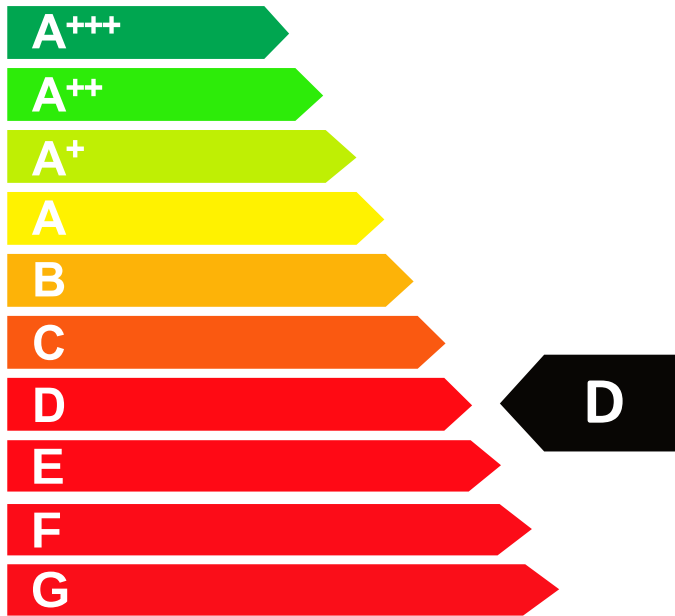

ENERG
енергия · ενεργεια

Y IJA
IE IA

 **COOL HEAD**

SF 3100

ENERGIA · ЕНЕРГИЯ
ΕΝΕΡΓΕΙΑ · ENERGIJA
ENERGY · ENERGIE · ENERGI

1752
kWh/annum

- L

203 L

4
30°C-55%

2015/1094-IV