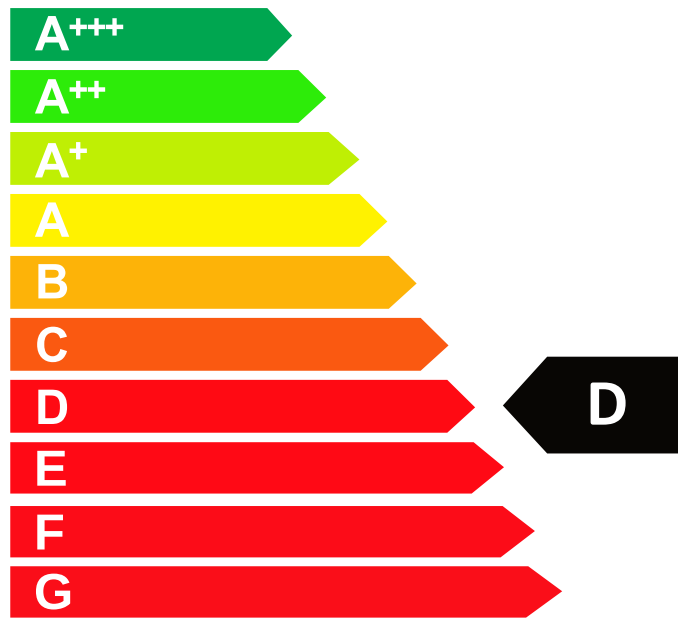

ENERG
енергия · ενεργεια

Y IJA
IE IA

 **COOL HEAD**

SF 2200

ENERGIA · ЕНЕРГИЯ
ΕΝΕΡΓΕΙΑ · ENERGIJA
ENERGY · ENERGIE · ENERGI

1527
kWh/annum

- L

137 L

4
30°C-55%

2015/1094-IV