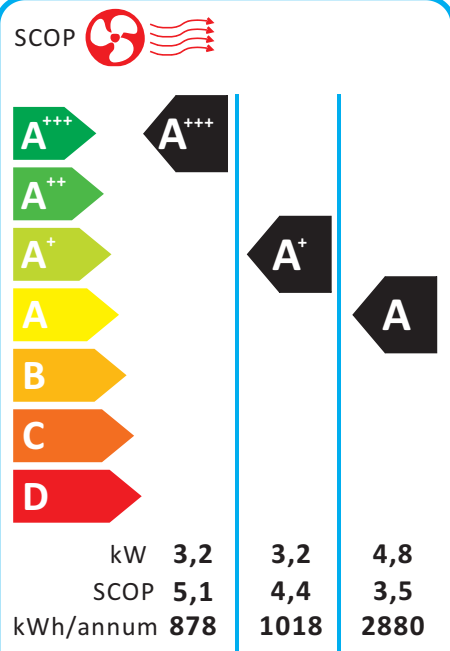

120

15

5

210

ENERG
енергия · ενεργεια

daitso
Eurofred S.A.

Model DOS-12KDG(WD)
DS-12KDG(WD)

ENERGIA · ЕНЕРГИЯ · ΕΝΕΡΓΕΙΑ · ENERGIJA · ENERGY · ENERGIE · ENERGI
626/2011 62229976040