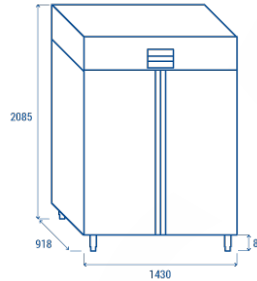

Technical features

- Armario congelador EURONORM
- Cuerpo externo e interno en acero inoxidable
- Cámara con marco de plástico aislante anticondensación (Sistema de tubería caliente)
- Refrigeración ventilada
- Evaporador con tratamiento anticorrosión
- Descongelamiento automático con resistencia eléctrica
- Espuma en ciclopentano (85 mm de espesor)
- Termostato digital con alarma de "apertura de la puerta" y "temperatura alta"
- Junta extraíble
- Luz LED y cerradura de serie
- Puerta de cierre automático
- Conjunto de 20 guías para bandejas 600x400
- 4 pies de acero ajustables - (Ruedas con freno opcional)

Data sheet

Depth	918 mm
Height	2085 mm
Width	1430 mm
Inner depth	665 mm
Inner height	1390 mm
Inner width	1260 mm
Noise level	62 dB(A)
KW/24h	8.23 Kw
Capacity	1105 L
Consumption	370 W
Net Weight	257 Kg
Temperature	-18°C ~ -22°C

Los artículos pueden ser provistos con pies ajustables o con ruedas antivuelco

Luz superior horizontal LED

Set de guías Euronorm 600 x 800 mm (10 estantes por cada puerta)

Alarma de apertura de puerta y alta temperatura de serie