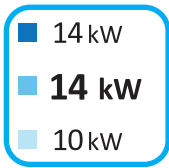

ENERG
енергия · ενεργεια

Y IJA
IE IA

FUJITSU

WOYG160LJL/WGYG160DJ6

A++

A

2015

811/2013