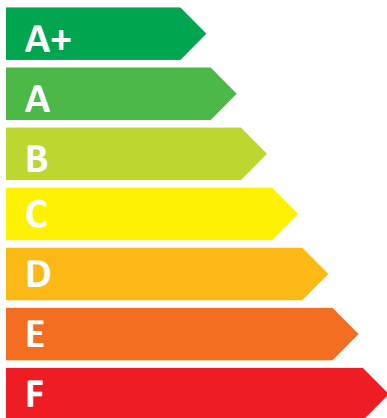

ENERG

енергия · ενεργεια

Y

IJA

IE

IA

DAITSU

WITD - AQUATANK HP 200