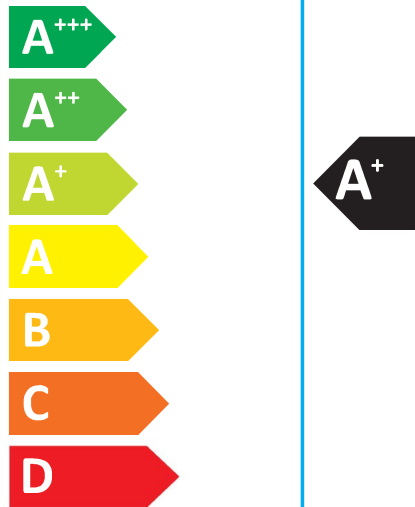

ENERG

енергия · ενέργεια

GENERAL

AOHG24KBTB/AUXG24KVLA

SEER

kW 6,8
SEER 6,1
kWh/yıl 390

SCOP

kW	X	6,0	X
SCOP	X	4,0	X
kWh/yıl	X	2097	X

59dB

65dB

ENERJİ · ЕНЕРГИЯ · ΕΝΕΡΓΕΙΑ · ENERGIJA · ENERGY · ENERGIE · ENERGI

626/2011

9383072482

CMYK DIC 156(Red)

Die cut

9383072482