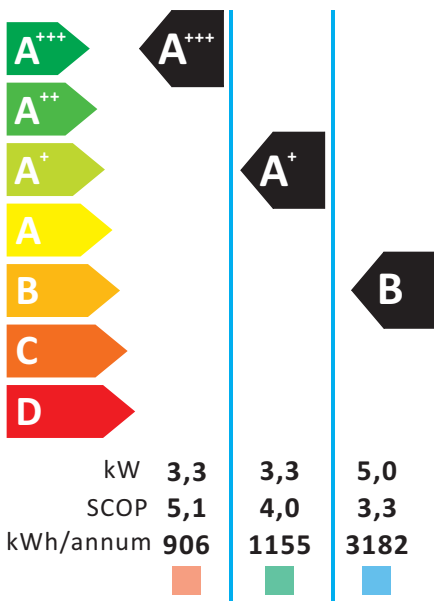

120

5

5

ENERG
енергия · ενεργεια

daitsu
Eurofred S.A.

Model HOS-18UIHN(W)
HS-18UIHN(W)

SEER

kW 4,6
SEER 6,1
kWh/annum 264

SCOP

kW	3,3	3,3	5,0
SCOP	5,1	4,0	3,3
kWh/annum	906	1155	3182

58dB

63dB

ENERGIA · ЕНЕРГИЯ · ΕΝΕΡΓΕΙΑ · ENERGIJA · ENERGY · ENERGIE · ENERGI

626/2011

62229949616

210