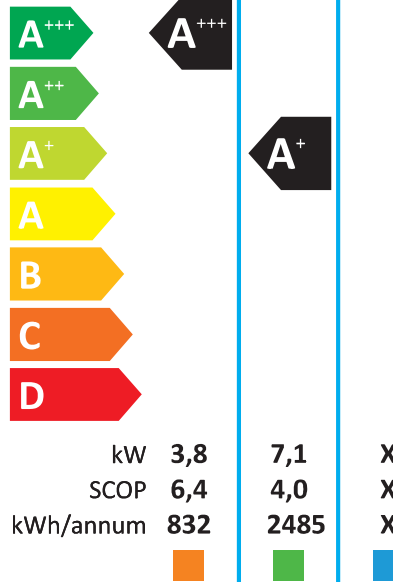

# ENERG

енергия · ενεργεια

**GENERAL**

AOHG24KLTA/ASHG24KLCA

SEER

kW **7,1**  
SEER **7,1**  
kWh/annum **350**

SCOP

64dB

65dB

ENERGIA · ЕНЕРГИЯ · ΕΝΕΡΓΕΙΑ · ENERGIJA · ENERGY · ENERGIE · ENERGI  
626/2011

9321251986