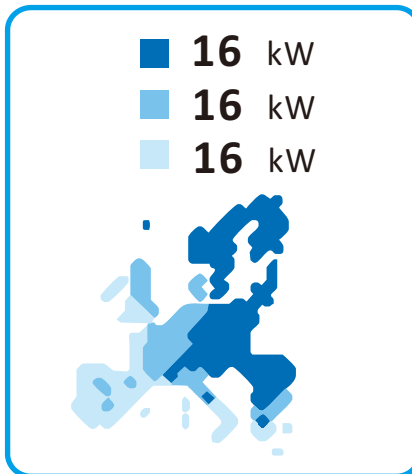

10 cm

20 cm

商标颜色

红色PANTONE Warm Red C,
蓝色PANTONE 306 C, 黑色

ENERG
енергия · ενεργεια

aquatermic

Model AQ OUTHY 100
AQUABOX 16

EUROFRED S.A.

35°C

2015

811/2013

62229962133