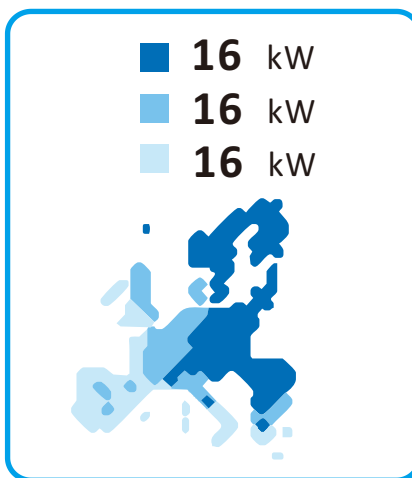

10 cm

20 cm

商标颜色

红色PANTONE Warm Red C,
蓝色PANTONE 306 C, 黑色

ENERG
енергия · ενεργεια

aqua/termic

Model AQ OUT HY72
AQUABOX 16

EUROFRED S.A.

35°C

2015

811/2013

62229962132