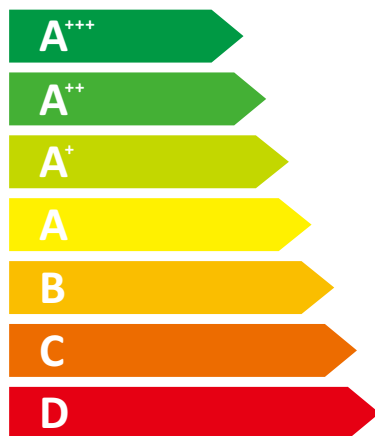

ENERG Y IJA
енергия · ενεργεια IE IA

daitso

Model APD-12CK

Eurofred S.A.

EER

3,5
kW

2,6
EER

65 dB