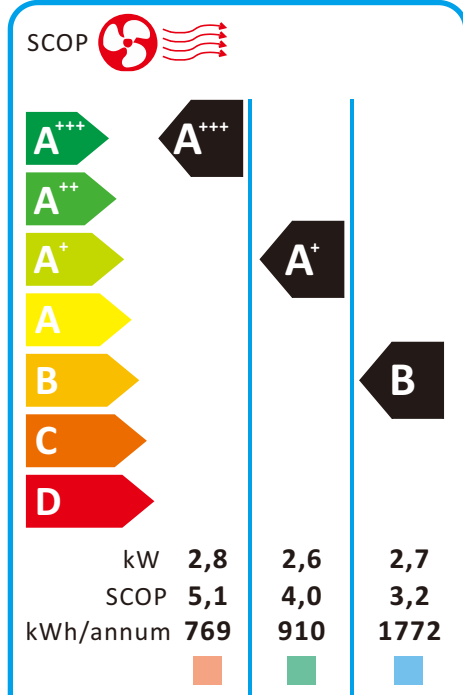

21

12

1

ENERG
енергия · ενέργεια

daitsu
Eurofred S.A.

Model DOS-9KIDB(WD)
DS-9KIDB(WD)

ENERGIA · ЕНЕРГИЯ · ΕΝΕΡΓΕΙΑ · ENERGIJA · ENERGY · ENERGIE · ENERGI

626/2011