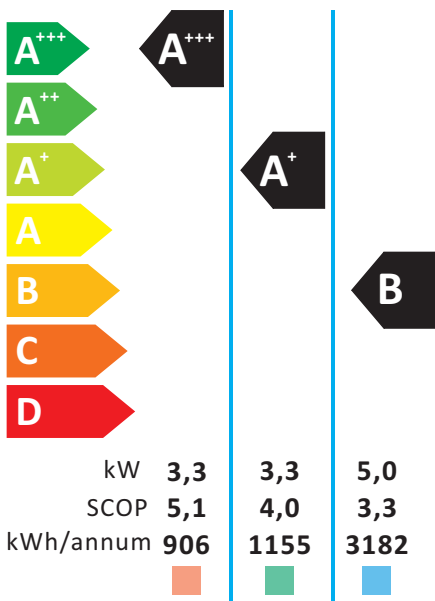

120

5

5

ENERG
енергия · ενεργεια

daitsu
Eurofred S.A.

Model **DOS-18UIDN(W)**
DS-18UIDN(W)

SEER

kW **4,6**
SEER **6,1**
kWh/annum **264**

SCOP

58dB

63dB

ENERGIA · ЕНЕРГИЯ · ΕΝΕΡΓΕΙΑ · ENERGIJA · ENERGY · ENERGIE · ENERGI

626/2011

62229949616

210