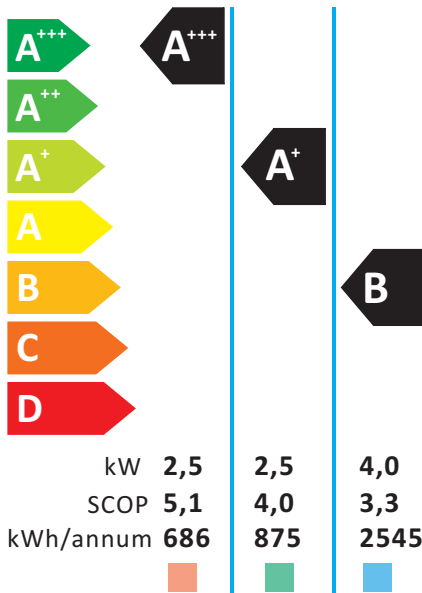

120

5

5

210

ENERG
енергия · ενεργεια

daitsu
Eurofred S.A.

Model DS-9UIDA(WD)
DOS-9UIDA(WD)

SEER

kW 2,5
SEER 6,1
kWh/annum 143

SCOP

kW 2,5 2,5 4,0
SCOP 5,1 4,0 3,3
kWh/annum 686 875 2545

50dB

60dB

ENERGIA · ЕНЕРГИЯ · ΕΝΕΡΓΕΙΑ · ENERGIJA · ENERGY · ENERGIE · ENERGI
626/2011

62229950701