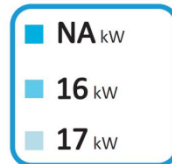

ENERG
енергия · ενεργεια

Y IJA
IE IA

aquatectic

GC AQT 48 DCI /

Eurofred S.A.

AQUATERMIC NSI 16 U-INT / ECS DS 300

A++

A