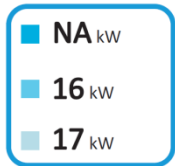

**ENERG**  
енергия · ενεργεια

Y IJA  
IE IA

**aquatermic**

GC AQT 48 DCI /

Eurofred S.A.

AQUATERMIC NSI 16 U-INT / ECS DS 200

**A++**

**A**