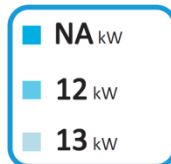

ENERG
енергия · ενέργεια

Y IJA
IE IA

aquatermic

GC AQT 36 DCI /

Eurofred S.A.

AQUATERMIC NSI 12 U-INT / ECS DS 200

A++

A