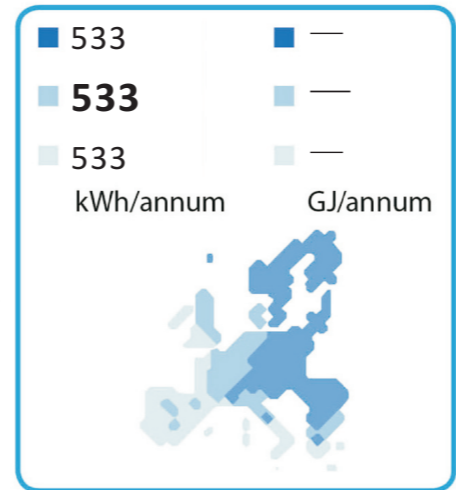

**ENERG** Y IJA  
 енергия · ενέργεια IE IA

Aquatermic

HEATANK WM 80

**A**

2015

812/2013