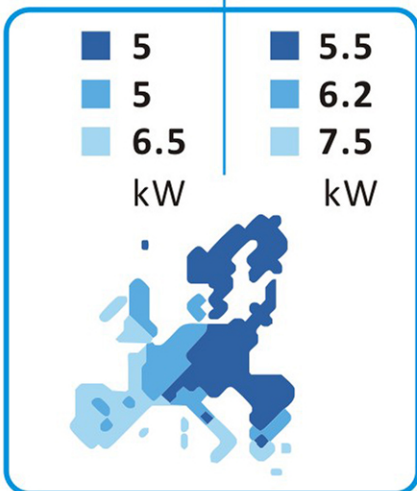

ENERG
енергия · ενεργεια

daitsu

Model
3ICD4000 CRAD/UIAWP 25

55°C

35°C

2015

811/2013

62229942144